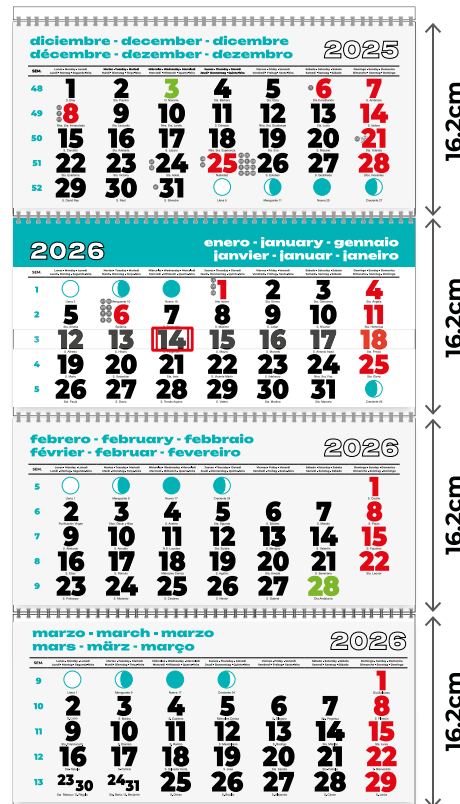

N° 58.8 Encuadernación wire-o + visor