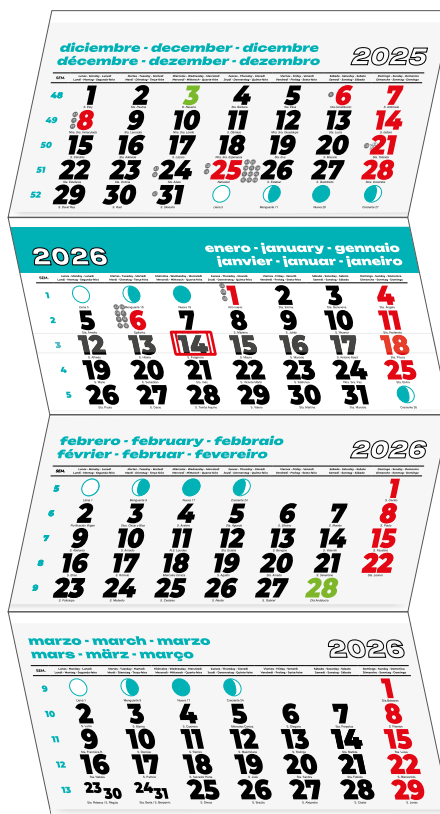

N° 58.7 Base cartón plegable + visor