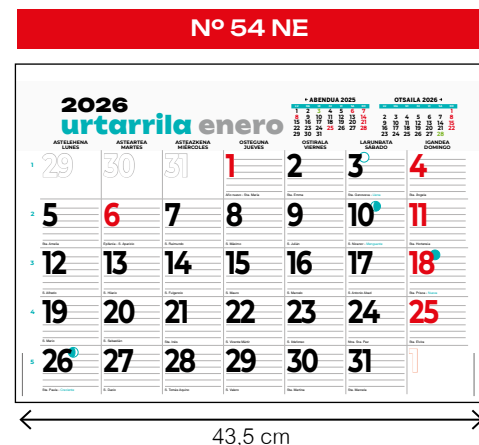

## mensual + notas/ ohar

EN EUSKERA - CASTELLANO

Con los festivos de Euskadi

365 días a tu lado!

Nº 53 NV

Nº 52 NV

Nº 48 V

Nº 53 NC