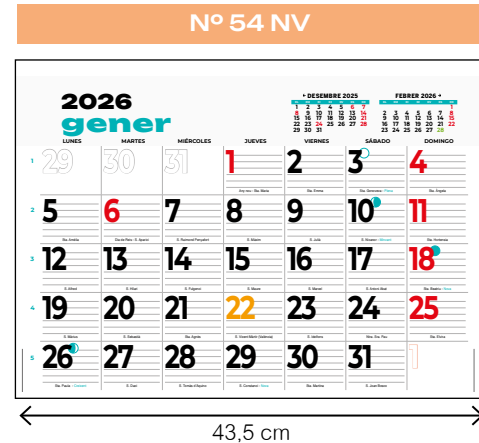

faldillas AUTONÓMICAS

mensual + notes

EN VALENCIANO

Con los festivos de la Comunidad Valenciana