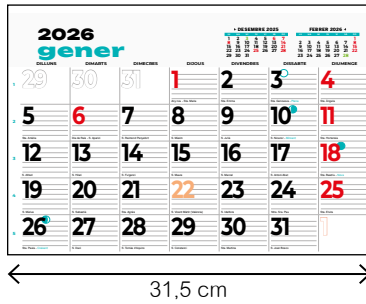

## mensual + notas/ ohar

EN EUSKERA - CASTELLANO

Con los festivos de Euskadi

365 días a tu lado!

Nº 53 NV

Nº 52 NV

Nº 48 V

Nº 53 NC