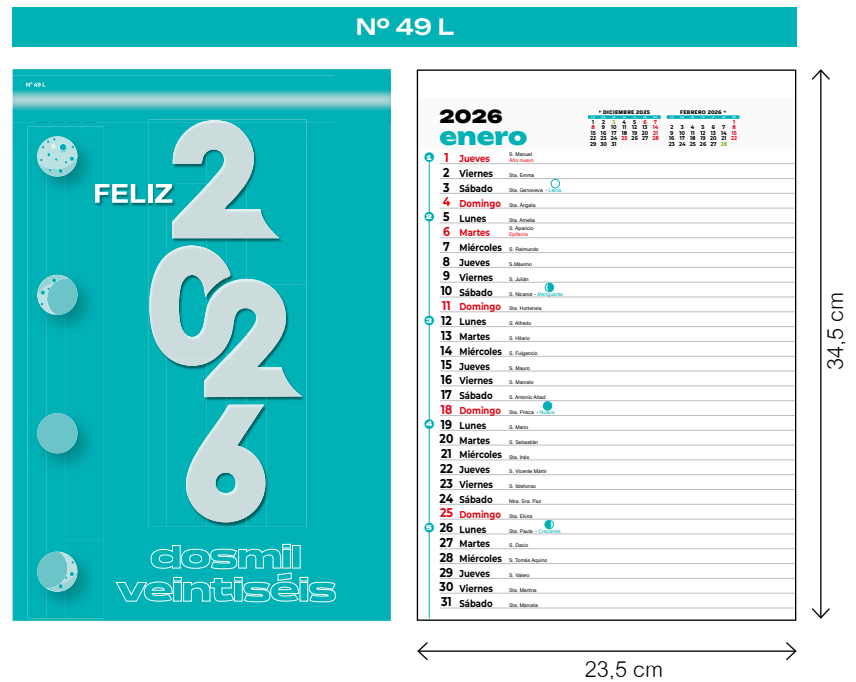

# arte

ENERO	FEBRERO	MARZO
1 2 3 4	1	1
5 6 7 8 9 10 11	2 3 4 5 6 7 8	2 3 4 5 6 7 8
12 13 14 15 16 17 18	9 10 11 12 13 14 15	9 10 11 12 13 14 15
19 20 21 22 23 24 25	16 17 18 19 20 21 22	16 17 18 19 20 21 22
26 27 28 29 30 31	23 24 25 26 27 28	23 24 25 26 27 28 29

faldillas

bimensual

mensual lechera

365 días a tu lado!

Nº 47

2026 enero

LUNES MARTES MIÉRCOLES JUEVES VIERNES SÁBADO DOMINGO

1 2 3 4  
2 5 6 7 8 9 10 11  
3 12 13 14 15 16 17 18  
4 19 20 21 22 23 24 25  
5 26 27 28 29 30 31