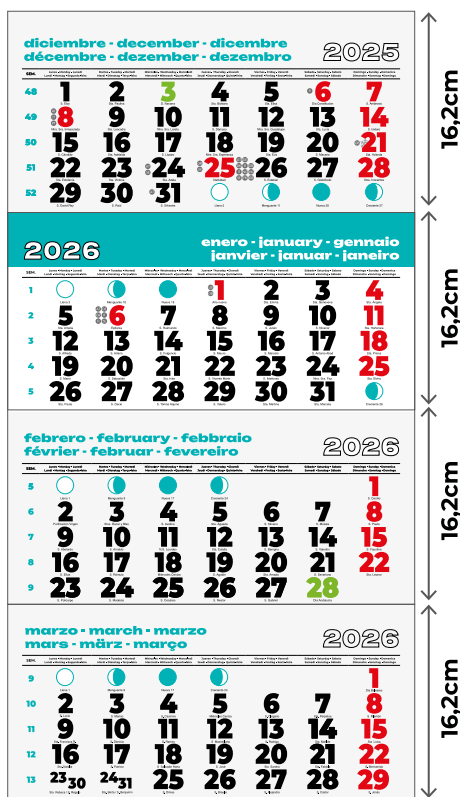

N° 58.6 Cuatro cuerpos