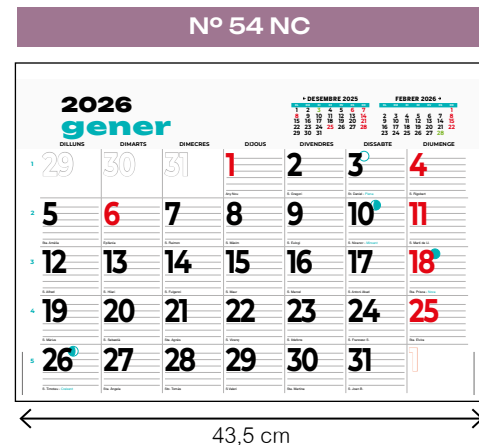

mensual + notes

EN CATALÁN

Con los festivos de Catalunya