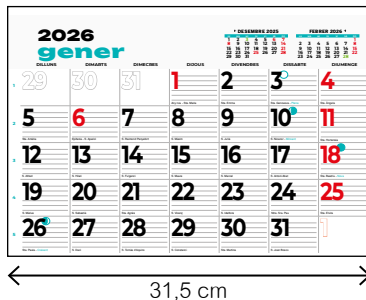

365 días a tu lado!

Nº 52 NC

NOVEDAD