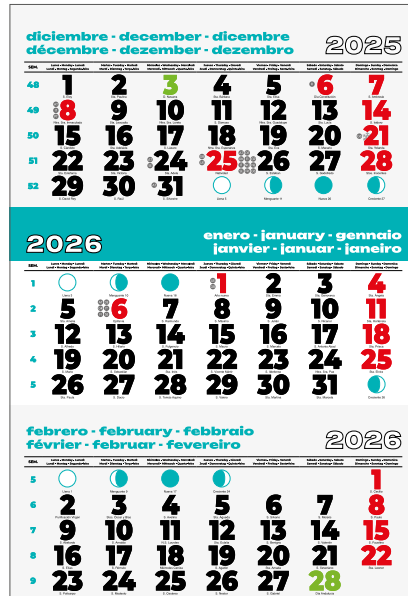

N° 58.1 Una sola pieza

49,5cm

33,5 cm