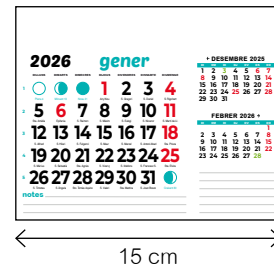

365 días a tu lado!

Nº 48 C

NOVEDAD