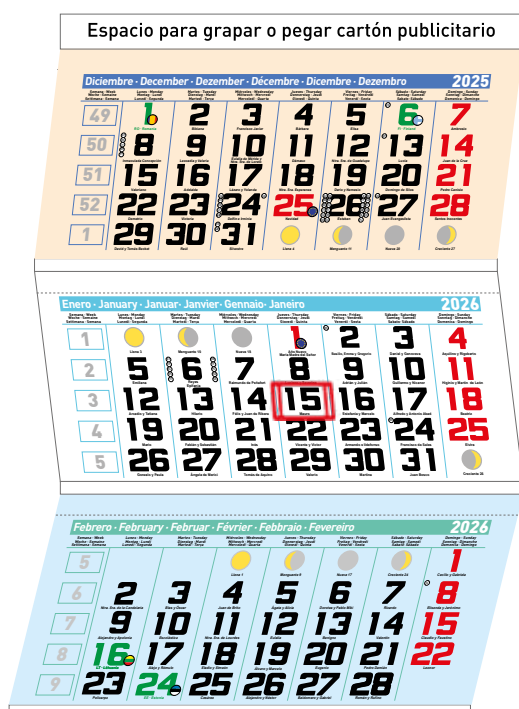

Faldilla europea N° 33

33,5 x 53 cm

En este calendario, **cada cuerpo se encuentra pegado y cortado por separado**, y se fija a un **cartón base de 300g** para garantizar su **estabilidad y durabilidad**.

Además, **incluye un set visualizador de color rojo** que facilita la **lectura y organización de tus actividades diarias**.

Este producto es **ideal para la creación de una cartela personalizada** y te permitirá tener siempre a mano las fechas y eventos más importantes.