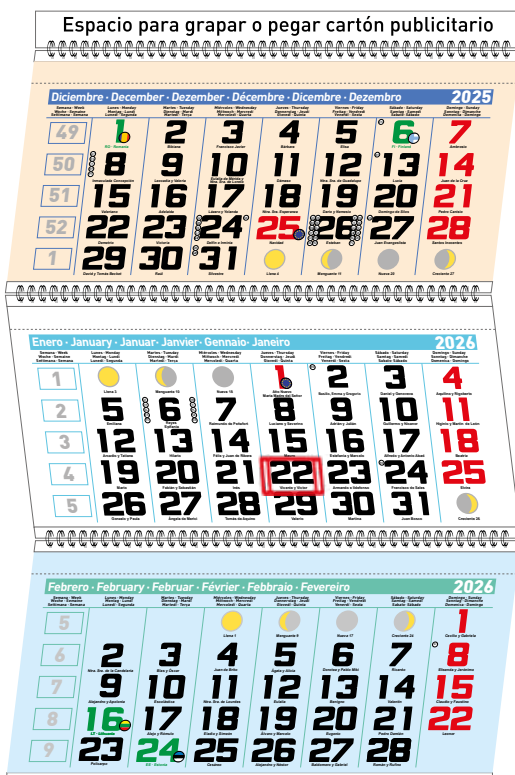

Faldilla europea N° 333

33,5 x 48 cm

Cada hoja contiene **impresos los tres meses: mes anterior, mes actual, mes posterior**, pegados a la americana para que puedas visualizarlos de manera sencilla.

Es importante tener en cuenta que este producto **no incluye el cartón base ni el set visualizador**, pero puedes **adquirirlos por separado para personalizar tu calendario y adaptarlo a tus necesidades**.

Este producto es **ideal para la creación de una cartela personalizada**.

Faldilla europea N° 3333

33,5 x 58 cm

Los **tres cuerpos** están unidos con **3 Wire-O**, lo que facilita su manipulación y te permite visualizarlos de manera clara.

Además, **incluye un set visualizador de color rojo** que te ayudará a tener una vista panorámica de tus próximos compromisos.

Este producto es **perfecto para la creación de una cartela personalizada** y te permitirá tener siempre a mano los eventos más importantes.