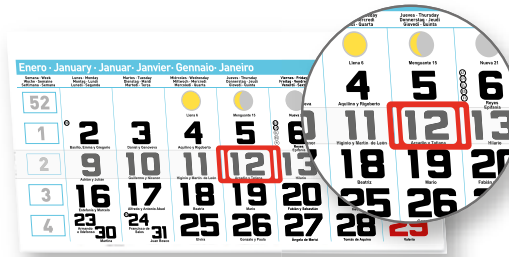

COMPLEMENTOS PARA CALENDARIOS

Señalizador Día

- Visor Señalizador Día para Faldilla Internacional de 3, 4 ó 5 cuerpos.

Colore del visor: Rojo
Otros colores consultar.