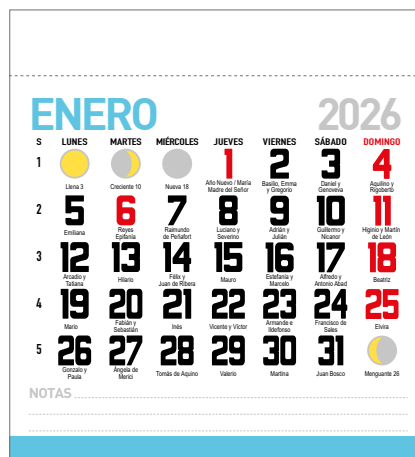

Faldillas de nevera

Faldilla Nevera nº 21			
Nº 21	Castellana	10 x 13 cm	-
Nº 21	Catalana