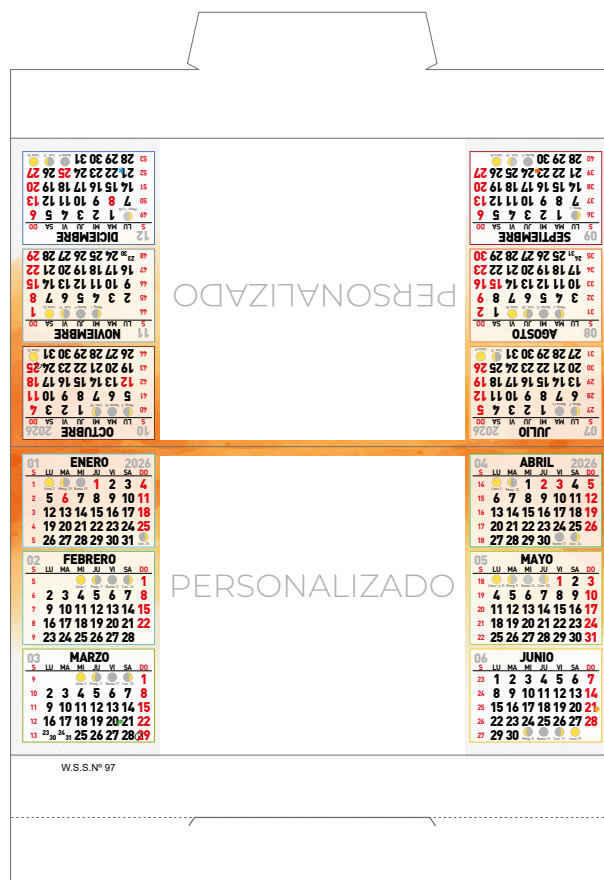

- Tamaño montado: 21,5 x 11 cm
- Tamaño plano: 21,5 x 31,5 cm
- Publicidad: 11 x 10 cm
- Cartón 300 g.
- Plastificado con reserva

Información adicional

- Se sirven planos para facilitar la reimpresión.
- Se sirven en paquetes de 50 unidades.

Animales

SS 90

Números

SS 97

Números (catalán)

SS 102

Paisajes internacionales

SS 91