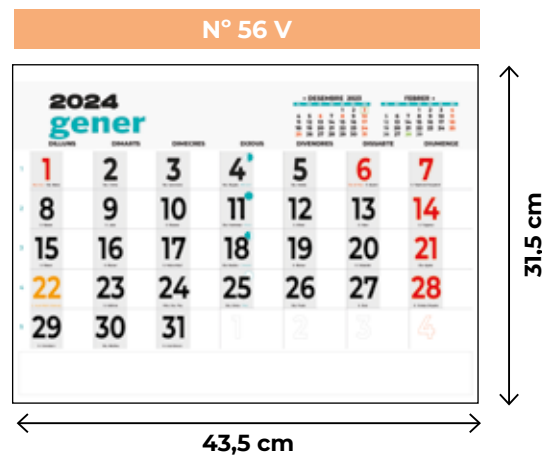

365 días a tu lado!

mensual

+ notes
+ publi

EN VALENCIANO

Con los festivos de la Comunidad Valenciana