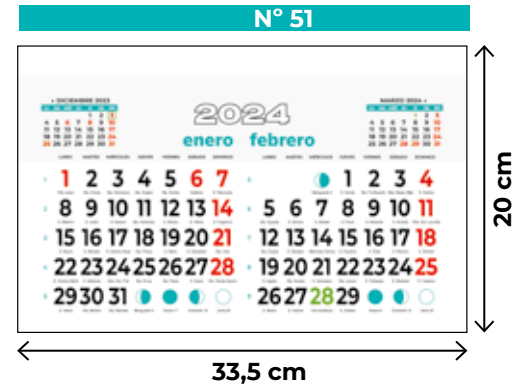

365 días a tu lado!

bimensual