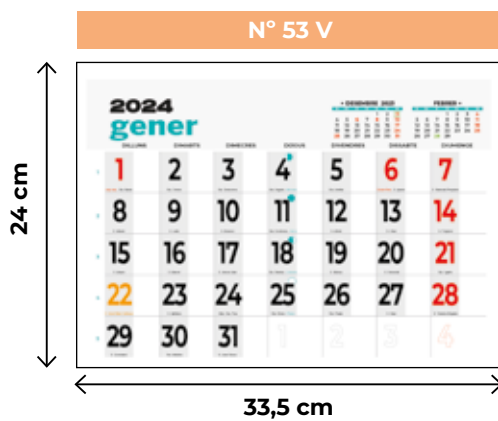

365 días a tu lado!

mensual

+ notes
+ publi

EN VALENCIANO

Con los festivos de la Comunidad Valenciana