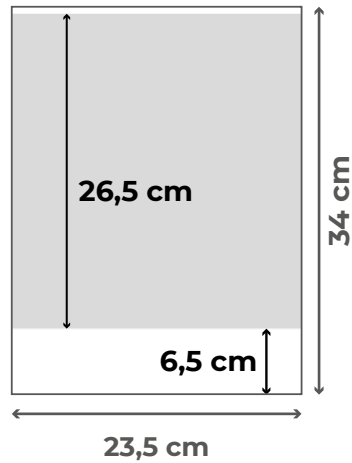

láminas 2024

SERIE 1000