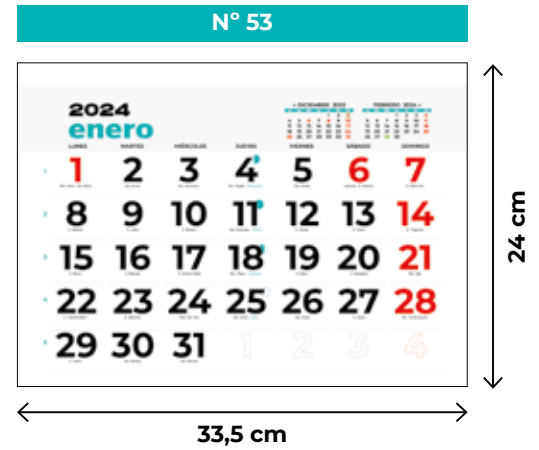

365 días a tu lado!

bimensual

mensual