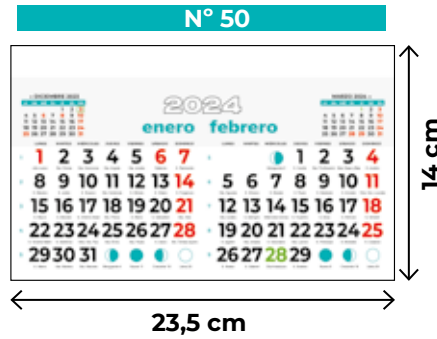

365 días a tu lado!

bimensual