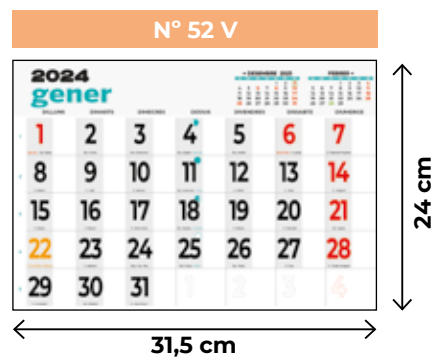

365 días a tu lado!

mensual

+ notes
+ publi

EN VALENCIANO

Con los festivos de la Comunidad Valenciana