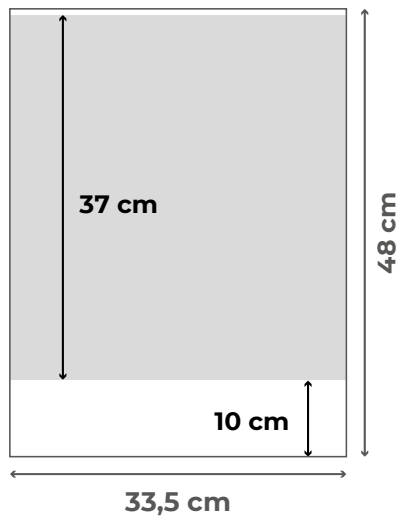

láminas 2024

SERIE 2000