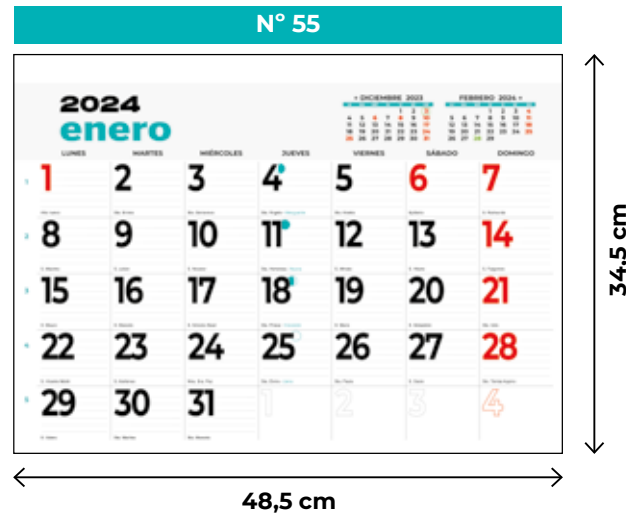

365 días a tu lado!

bimensual

mensual