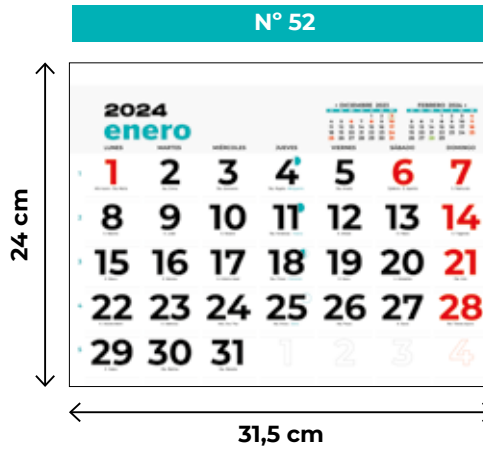

365 días a tu lado!

bimensual

mensual