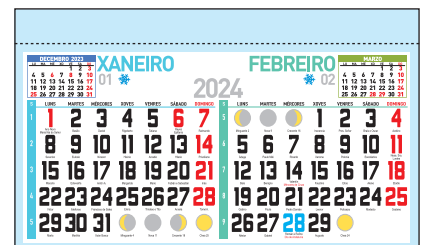

Gallego

Faldilla Bimensual nº 2			
Nº 2	Euskera	23,5 x 13,5 cm	-
Nº 2	Gallega		
Nº 2	Catalana