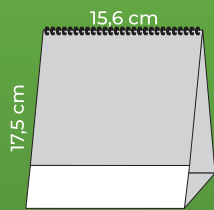

LÁMINAS MARTELÉ

43,5 cm

LL

- Tamaño: 43,5 x 47 cm
- Publicidad: 41,5 x 10 cm
- Papel martelé 180 g.

47 cm

El papel martelé

El papel martelé es aquel que en su última fase de producción es sometido a presión entre rodillos con diseños en relieve. Así se consigue transmitir sobre la superficie del papel el dibujo deseado otorgándole una textura singular.

TM 237

Coches

TM 238

Religioso

TM 239

CALENDARIOS DE SOBREMESA WIRE-O

SE Wire-O Maxi

- Tamaño: 15,6 x 17,5 cm
- Calendario: 15,6 x 13,5 cm
- Publicidad: 14,5 x 3,5 cm
- Papel estucado 150 g.
- Cartón base 270 g.

SE Wire-O Mini

- Tamaño: 9,7 x 14 cm
- Calendario: 9,7 x 10 cm
- Publicidad: 8,7 x 3,5 cm
- Papel estucado 150 g.
- Cartón base 270 g.

SE Wire-O Maxi Lateral

- Tamaño: 22,5 x 14 cm
- Calendario: 15,6 x 13,5 cm
- Publicidad: 6,5 x 13 cm
- Papel estucado 150 g.
- Cartón base 270 g.

SE Wire-O Mini Lateral

- Tamaño: 22,5 x 10,5 cm
- Calendario: 9,7 x 10 cm
- Publicidad: 12,5 x 10 cm
- Papel estucado 150 g.
- Cartón base 270 g.

SE Wire-O Estándar

- Tamaño: 22,5 x 14 cm
- Calendario: 22,5 x 10 cm
- Publicidad: 21,5 x 3,5 cm
- Papel estucado 150 g.
- Cartón base 270 g.