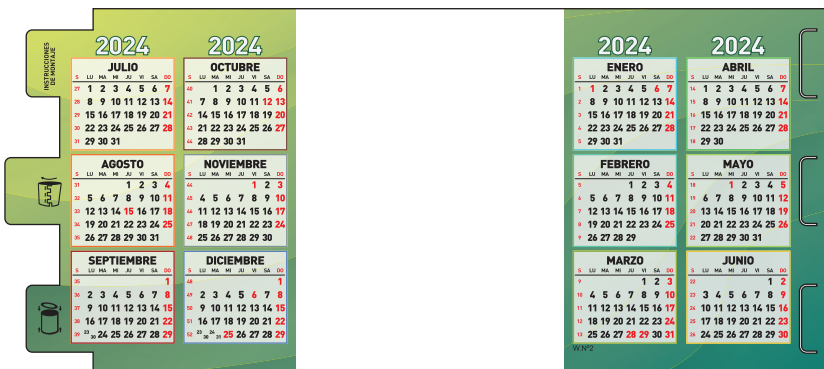

Cubilete cilíndrico

Cub. Cil. 2