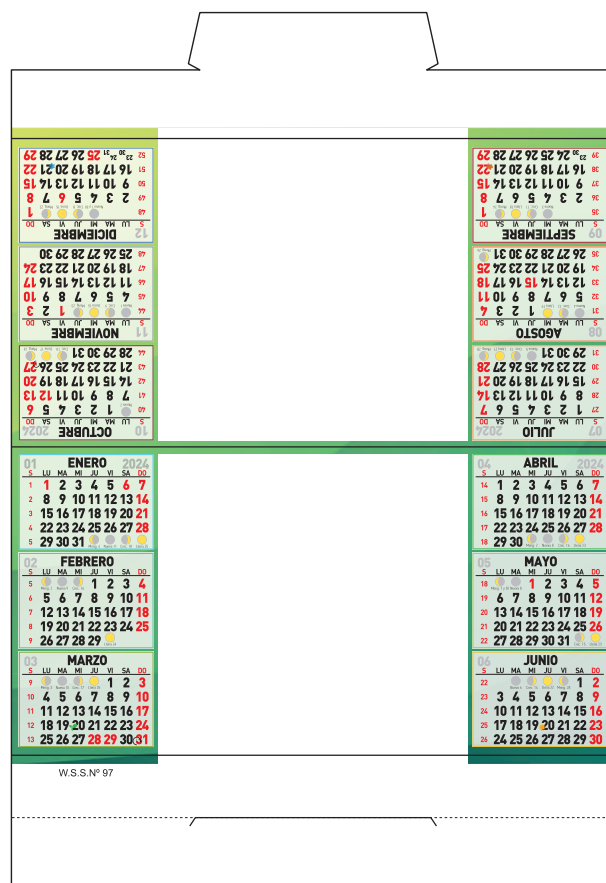

Sin foto

SS 97

SS 102