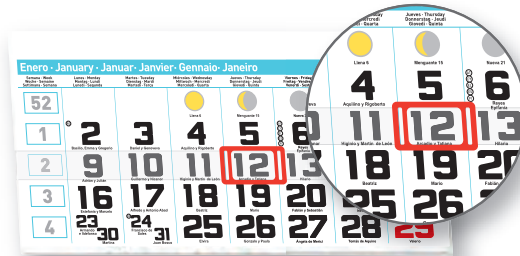

COMPLEMENTOS PARA CALENDARIOS

Señalizador Día

- Visor Señalizador Día para Faldilla Internacional de 3, 4 ó 5 cuerpos.

Colores en Stock: Rojo o Azul.
Otros colores consultar.