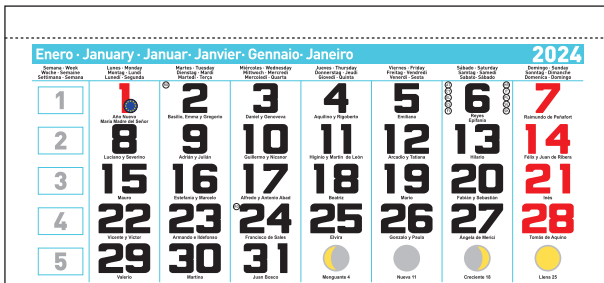

Faldillas europeas

Faldilla europea N° 3

33,5 x 16 cm

Nuestros calendarios de 3 cuerpos son la solución ideal para quienes buscan una herramienta de planificación práctica y funcional.

Cada cuerpo se encuentra pegado y cortado por separado, lo que permite su fácil montaje en un cartón base totalmente personalizado.

Ten en cuenta que este producto no incluye el cartón base ni el set visualizador. Éste último puede ser adquirido por separado para completar tu calendario.

Idiomas

- Castellano
- Inglés
- Alemán
- Francés
- Italiano
- Portugués

Faldilla europea N° 33

33,5 x 53 cm

En este calendario, cada cuerpo se encuentra pegado y cortado por separado, y se fija a un cartón base de 300g para garantizar su estabilidad y durabilidad.

Además, incluye un set visualizador de color azul que facilita la lectura y organización de tus actividades diarias.

Este producto es ideal para la creación de una cartelera personalizada y te permitirá tener siempre a mano las fechas y eventos más importantes.

Idiomas

- Castellano
- Inglés
- Alemán
- Francés
- Italiano
- Portugués