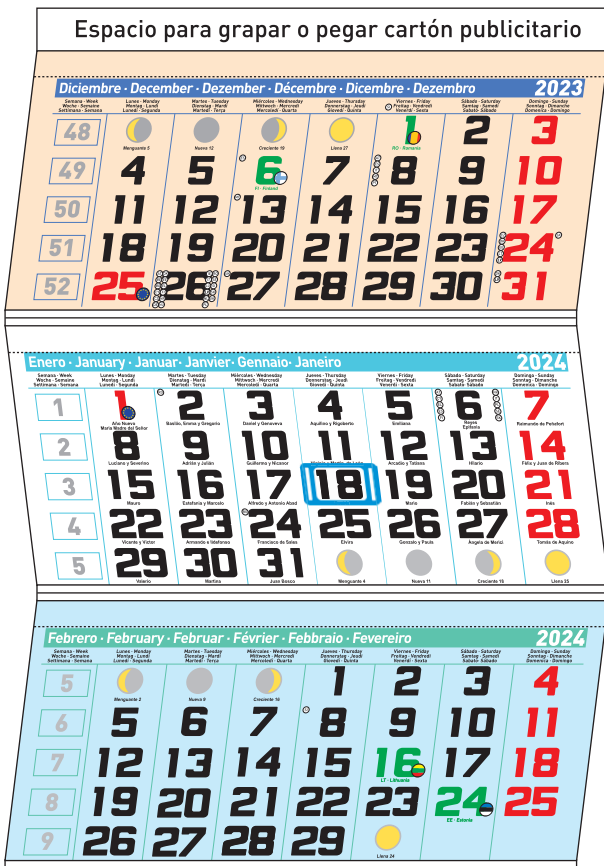

Faldillas europeas

Faldilla europea N° 3

33,5 x 16 cm

Nuestros calendarios de 3 cuerpos son la solución ideal para quienes buscan una herramienta de planificación práctica y funcional.

Cada cuerpo se encuentra pegado y cortado por separado, lo que permite su fácil montaje en un cartón base totalmente personalizado.

Ten en cuenta que este producto no incluye el cartón base ni el set visualizador. Éste último puede ser adquirido por separado para completar tu calendario.

Idiomas

- Castellano
- Inglés
- Alemán
- Francés
- Italiano
- Portugués

Faldilla europea N° 33

33,5 x 53 cm

En este calendario, cada cuerpo se encuentra pegado y cortado por separado, y se fija a un cartón base de 300g para garantizar su estabilidad y durabilidad.

Además, incluye un set visualizador de color azul que facilita la lectura y organización de tus actividades diarias.

Este producto es ideal para la creación de una cartelera personalizada y te permitirá tener siempre a mano las fechas y eventos más importantes.

Idiomas

- Castellano
- Inglés
- Alemán
- Francés
- Italiano
- Portugués