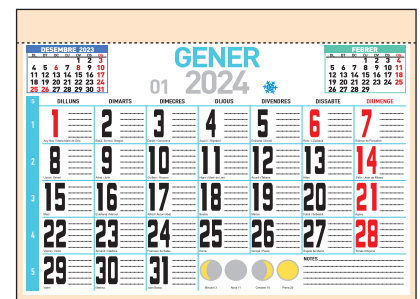

Catalán

Faldilla Mensual nº 1 Notas			
Nº 1 Notas	Castellana	23,5 x 17 cm	-
Faldilla Mensual nº 4 Notas			
Nº 4 Notas	Castellana	33,5 x 24 cm	Se puede cortar hasta 31,5 cm
Nº 4 Notas	Catalana		
Faldilla Mensual nº 5 Notas			
Nº 5 Notas	Castellana	43,5 x 31,5 cm	-
Nº 5 Notas	Catalana		
Faldilla Mensual nº 9 Notas			
Nº 9 Notas	Castellana	48,5 x 34 cm	-