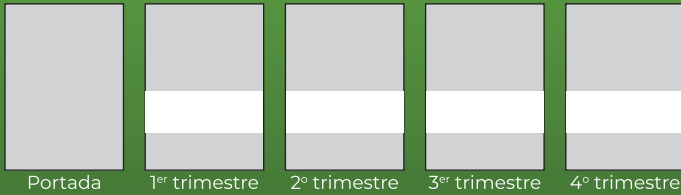

CALENDARIOS TRIMESTRALES

Portada 1er trimestre 2º trimestre 3er trimestre 4º trimestre

Calendario trimestral

- Tamaño: 33,5 x 48 cm
- Publicidad: 31,5 x 9 cm
- Papel estucado 150 g.

Información adicional

- Los calendarios trimestrales se sirven en paquetes de 50 unidades.