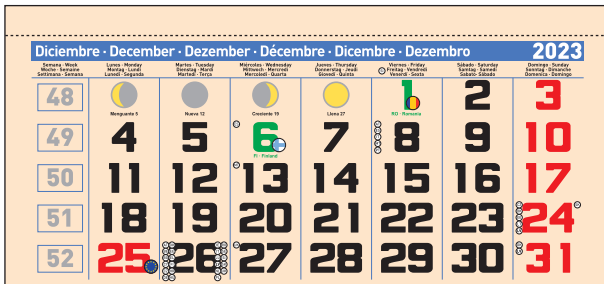

Faldillas europeas

Faldilla europea N° 3

33,5 x 16 cm

Nuestros calendarios de 3 cuerpos son la solución ideal para quienes buscan una herramienta de planificación práctica y funcional.

Cada cuerpo se encuentra pegado y cortado por separado, lo que permite su fácil montaje en un cartón base totalmente personalizado.

Ten en cuenta que este producto no incluye el cartón base ni el set visualizador. Éste último puede ser adquirido por separado para completar tu calendario.

Idiomas

- Castellano
- Inglés
- Alemán
- Francés
- Italiano
- Portugués

Faldilla europea N° 33

33,5 x 53 cm

En este calendario, cada cuerpo se encuentra pegado y cortado por separado, y se fija a un cartón base de 300g para garantizar su estabilidad y durabilidad.

Además, incluye un set visualizador de color azul que facilita la lectura y organización de tus actividades diarias.

Este producto es ideal para la creación de una cartelera personalizada y te permitirá tener siempre a mano las fechas y eventos más importantes.

Idiomas

- Castellano
- Inglés
- Alemán
- Francés
- Italiano
- Portugués