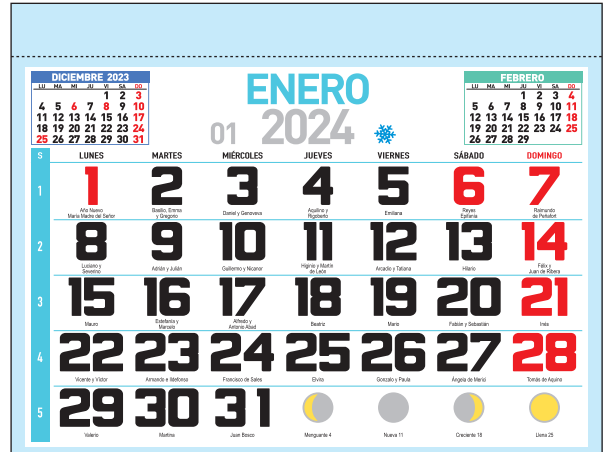

Faldillas bimensuales

Catalán

Euskera

Gallego

Faldilla Bimensual nº 2			
Nº 2	Euskera	23,5 x 13,5 cm	-
Nº 2	Gallega		
Nº 2	Catalana		

Faldillas mensuales

Castellano

Euskera