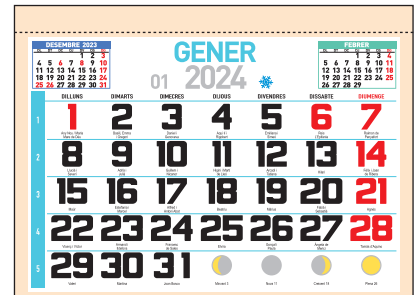

Faldillas bimensuales

Catalán

Euskera

Gallego

Faldilla Bimensual nº 2			
Nº 2	Euskera	23,5 x 13,5 cm	-
Nº 2	Gallega		
Nº 2	Catalana		

Faldillas mensuales

Castellano

Euskera