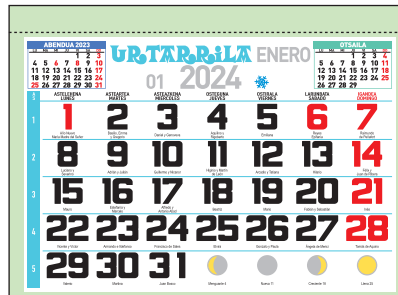

Faldillas bimensuales

Catalán

Euskera

Gallego

Faldilla Bimensual nº 2			
Nº 2	Euskera	23,5 x 13,5 cm	-
Nº 2	Gallega		
Nº 2	Catalana		

Faldillas mensuales

Castellano

Euskera