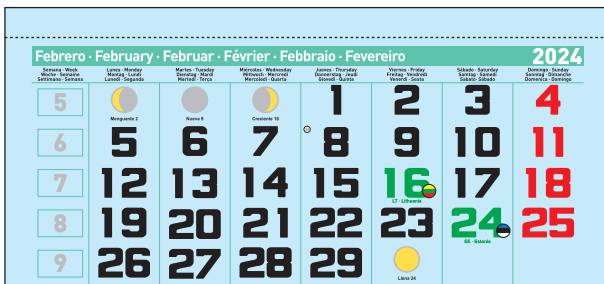

Faldillas europeas

Faldilla europea N° 3

33,5 x 16 cm

Nuestros calendarios de 3 cuerpos son la solución ideal para quienes buscan una herramienta de planificación práctica y funcional.

Cada cuerpo se encuentra pegado y cortado por separado, lo que permite su fácil montaje en un cartón base totalmente personalizado.

Ten en cuenta que este producto no incluye el cartón base ni el set visualizador. Éste último puede ser adquirido por separado para completar tu calendario.

Idiomas

- Castellano
- Inglés
- Alemán
- Francés
- Italiano
- Portugués

Faldilla europea N° 33

33,5 x 53 cm

En este calendario, cada cuerpo se encuentra pegado y cortado por separado, y se fija a un cartón base de 300g para garantizar su estabilidad y durabilidad.

Además, incluye un set visualizador de color azul que facilita la lectura y organización de tus actividades diarias.

Este producto es ideal para la creación de una cartelera personalizada y te permitirá tener siempre a mano las fechas y eventos más importantes.

Idiomas

- Castellano
- Inglés
- Alemán
- Francés
- Italiano
- Portugués