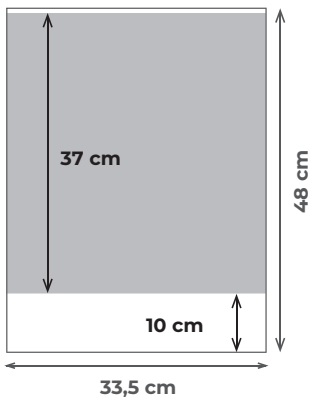

LÁMINAS Y BOLSILLOS

SERIE 2000