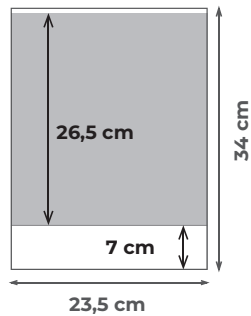

LÁMINAS Y BOLSILLOS

SERIE 1000

L-100

L-500

L-1200

L-2200

L-101

L-501

L-1201

L-2201

L-102

L-502

L-1202

L-2202