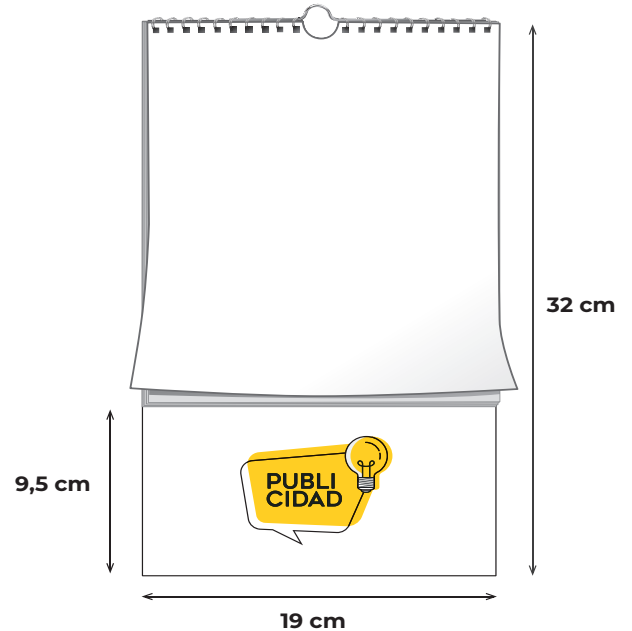

L-42 Recetas pescados