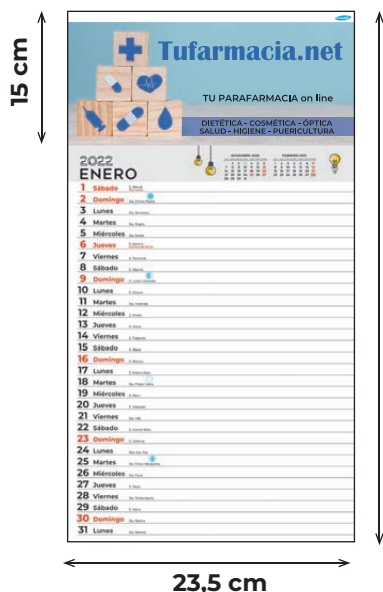

CON VARILLA

Faldillas disponibles en 23,5 cm: 49N, 49L y 50

47,5 cm (49L)