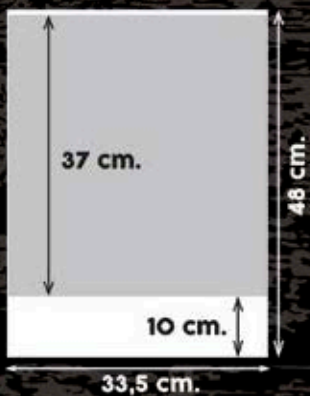

Serie 500

Láminas y bolsillos

Serie 2000