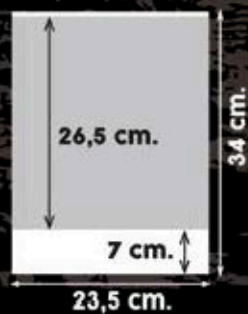

Láminas y bolsillos

Serie 1000

L-125

L-525

L-1025

L-2025

L-126

L-526

L-1026

L-2026

L-127

L-527

L-1027

L-2027