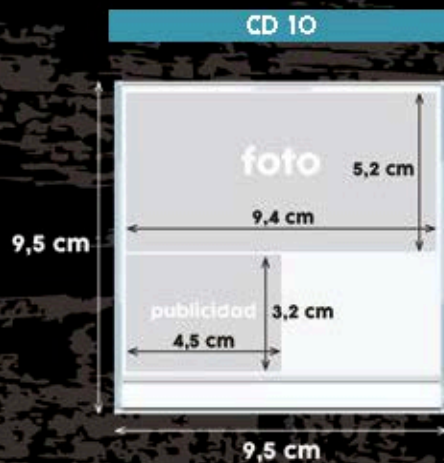

# Sobremesas mensuales

L-CD1004

L-CD1304

Las imágenes se corresponden con las del sobremesa L-85.

Perros y gatos

**NOVEDAD**

CD 13

14,2 cm