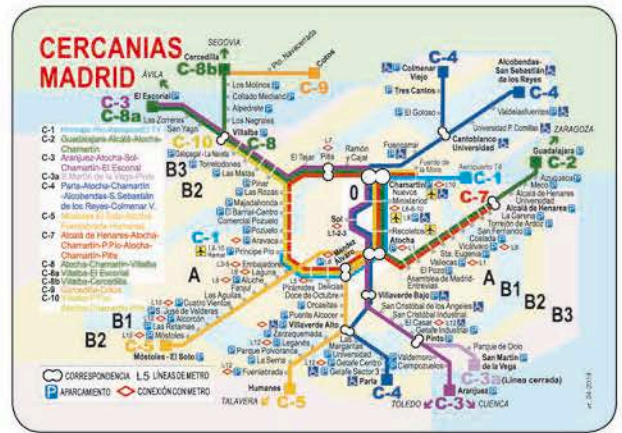

Dorso en blanco

CB 78

CB 80