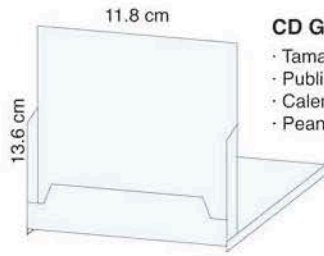

SS 95 Madrid - Dorso

SS 98 Flores - Cara

SS 98 Flores - Dorso

Sobremesas CD

CD Grande - CDG

- Tamaño: 11.8 x 13.6 cm
- Publicidad: 10 x 2 cm
- Calendario: Estucado 150 g.
- Peana: Poliestireno

CD Pequeño - CDP