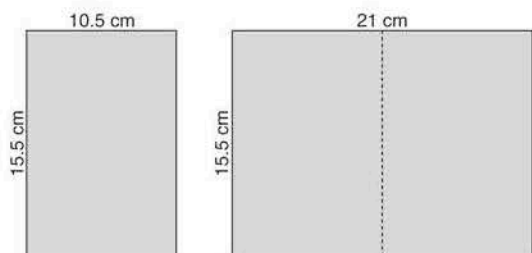

Christmas comerciales

Medidas

- Plegado: 10.5 x 15.5 cm
- Desplegado: 21 x 15.5 cm

Información adicional

- Se sirven planos y hendidos para facilitar la reimpresión.
- Cada paquete de christmas contiene 100 unidades.
- Incluyen sus correspondientes sobres