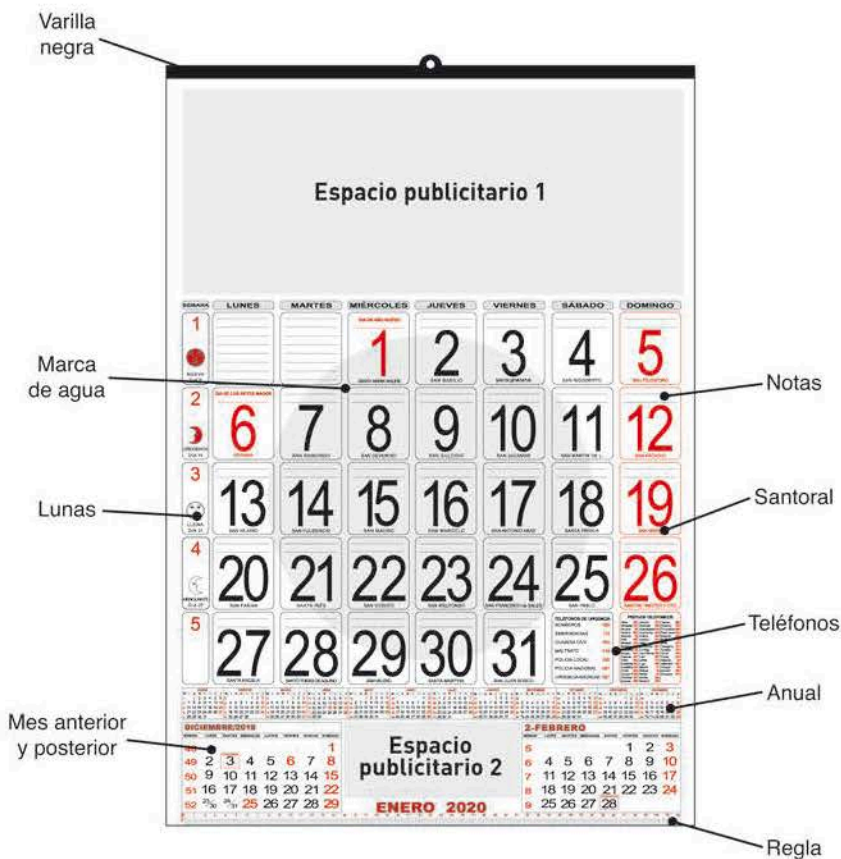

Faldón personalizable