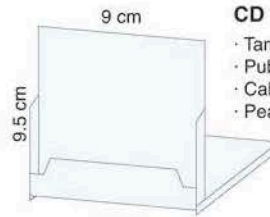

SS 95 Madrid - Dorso

SS 98 Flores - Cara

SS 98 Flores - Dorso

Sobremesas CD

CD Grande - CDG

- Tamaño: 11.8 x 13.6 cm
- Publicidad: 10 x 2 cm
- Calendario: Estucado 150 g.
- Peana: Poliestireno

CD Pequeño - CDP