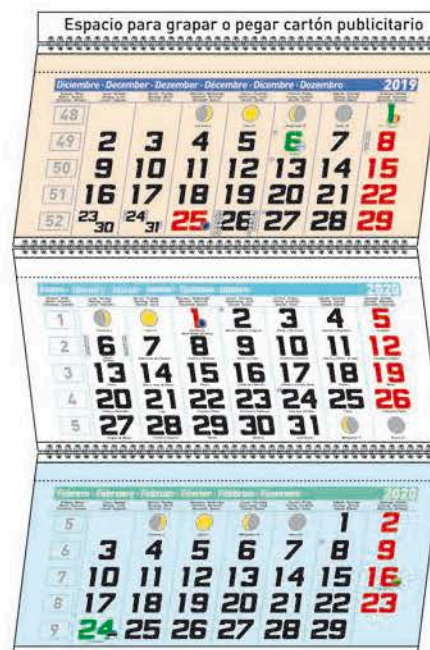

Faldilla N° 3333

Modelo	Medidas	Características	Idiomas	Opciones
Faldilla N° 33	33.5 x 53 cm	Trimestral / Europea	Castellano, inglés, alemán, francés, italiano y portugués	Se puede cortar hasta 31.5 cm
3 cuerpos pegados y cortados por separado pegados a un cartón base de 300 g. y un señalizador colocado de color azul. Ideal para cartela personalizada.				
Faldilla N° 333	33.5 x 48 cm	Trimestral / Europea	Castellano, inglés, alemán, francés, italiano y portugués	Se puede cortar hasta 31.5 cm
Los 3 meses van impresos en la misma hoja pegada a la americana. No incluye cartón ni visualizador. Ideal para cartela personalizada.				
Faldilla N° 3333	33.5 x 58 cm	Trimestral / Europea	Castellano, inglés, alemán, francés, italiano y portugués	Se puede cortar hasta 31.5 cm
3 cuerpos unidos con 3 Wire-O. Visualizador de color azul incluido. Ideal para cartela personalizada.