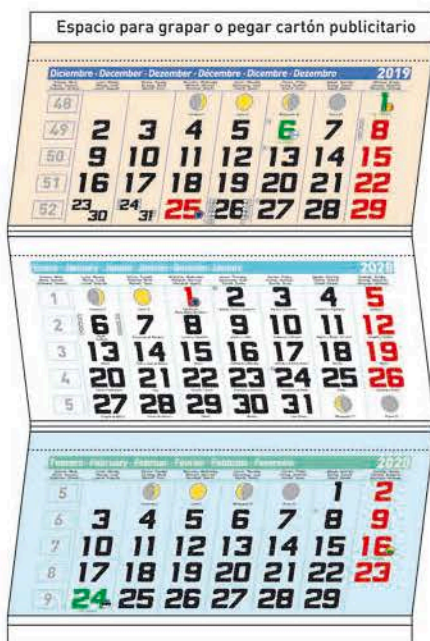

Faldilla N° 33

Modelo	Medidas	Características	Idiomas	Opciones
Faldilla N° 33	33.5 x 53 cm	Trimestral / Europea	Castellano, inglés, alemán, francés, italiano y portugués	Se puede cortar hasta 31.5 cm
3 cuerpos pegados y cortados por separado pegados a un cartón base de 300 g. y un señalizador colocado de color azul. Ideal para cartela personalizada.				
Faldilla N° 333	33.5 x 48 cm	Trimestral / Europea	Castellano, inglés, alemán, francés, italiano y portugués	Se puede cortar hasta 31.5 cm
Los 3 meses van impresos en la misma hoja pegada a la americana. No incluye cartón ni visualizador. Ideal para cartela personalizada.				
Faldilla N° 3333	33.5 x 58 cm	Trimestral / Europea	Castellano, inglés, alemán, francés, italiano y portugués	Se puede cortar hasta 31.5 cm
3 cuerpos unidos con 3 Wire-O. Visualizador de color azul incluido. Ideal para cartela personalizada.