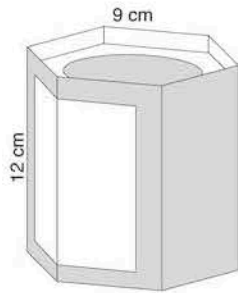

CDP 38

Cubilete hexagonal

- Tamaño: Ø9 x 12 cm
- Publicidad: 8 x 11 cm
- Cartón 300 g.
- Se sirve montado con pegatina aparte
- Plastificado con reserva

Cubilete cilíndrico

- Tamaño: Ø8 x 12.5 cm
- Publicidad: 9 x 10 cm
- Cartón 300 g.
- Aro y base: PVC blanco
- Se sirve plano con aro y base
- Plastificado con reserva